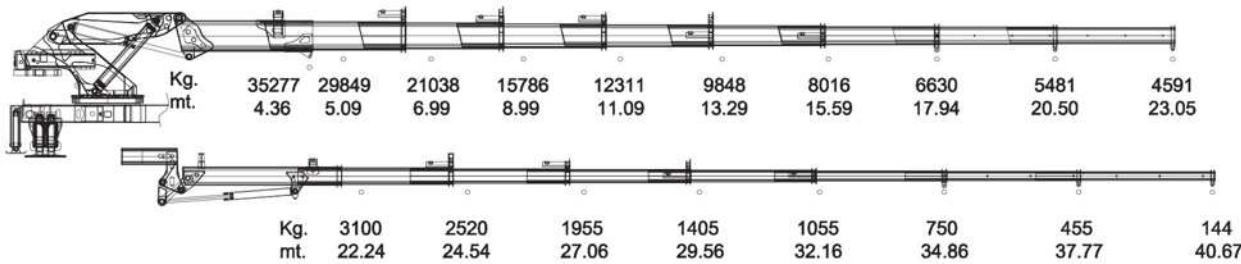

KDR 165 L6+L5