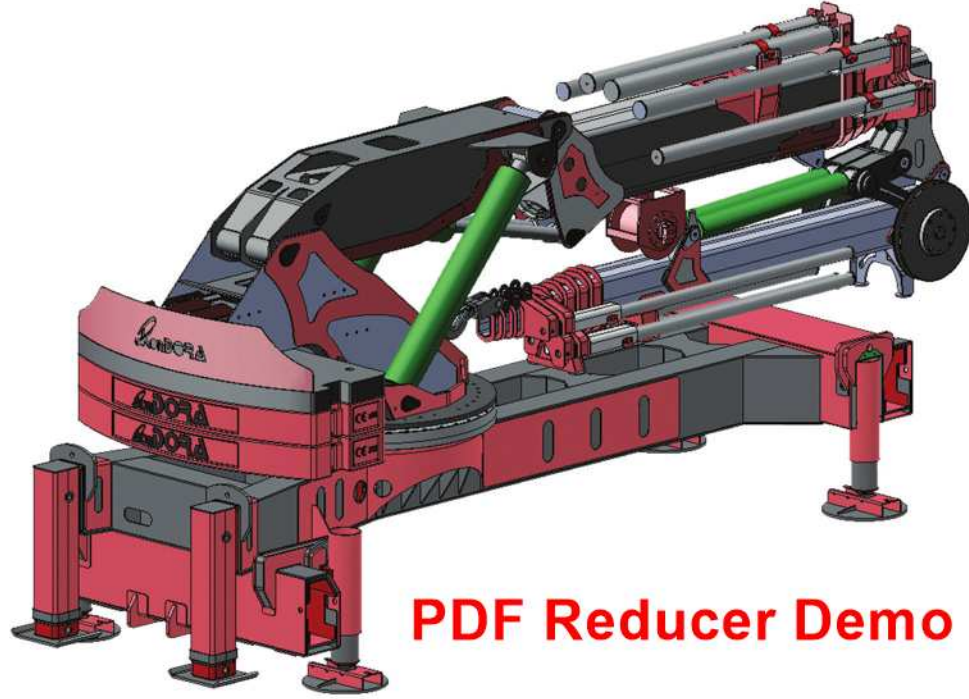

"ZİRVEDEKİ GÜCÜNÜZ"
YOUR POWER AT THE TOP

PDF Reducer Demo

Technical Diagrams / Teknik Özellikler

KDR 225 L6+L5

	Kg	43500	37385	26585	20062	15708	12605	10286	8460	6955	5789
	mt	4.80	5.52	7.51	9.60	11.79	14.08	16.47	19.01	21.78	24.55
	Kg	4428	3577	2837	2188	1616	1120	641	230		
	mt	23.49	25.78	28.17	30.66	33.25	35.88	38.85	41.82		