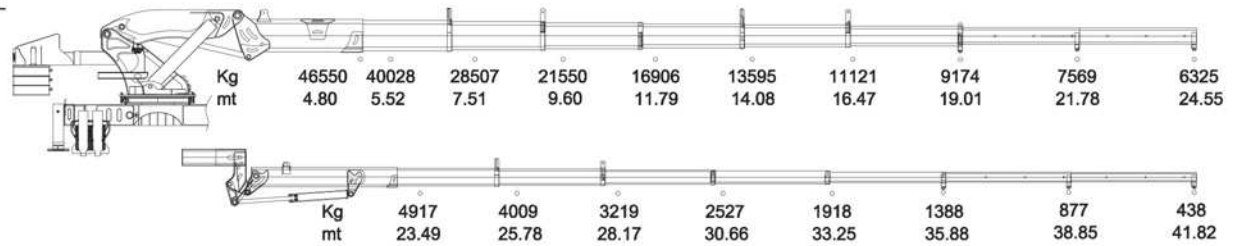

Teknik Özellikler / **Technical Diagrams**

KDR 240 L6+L5