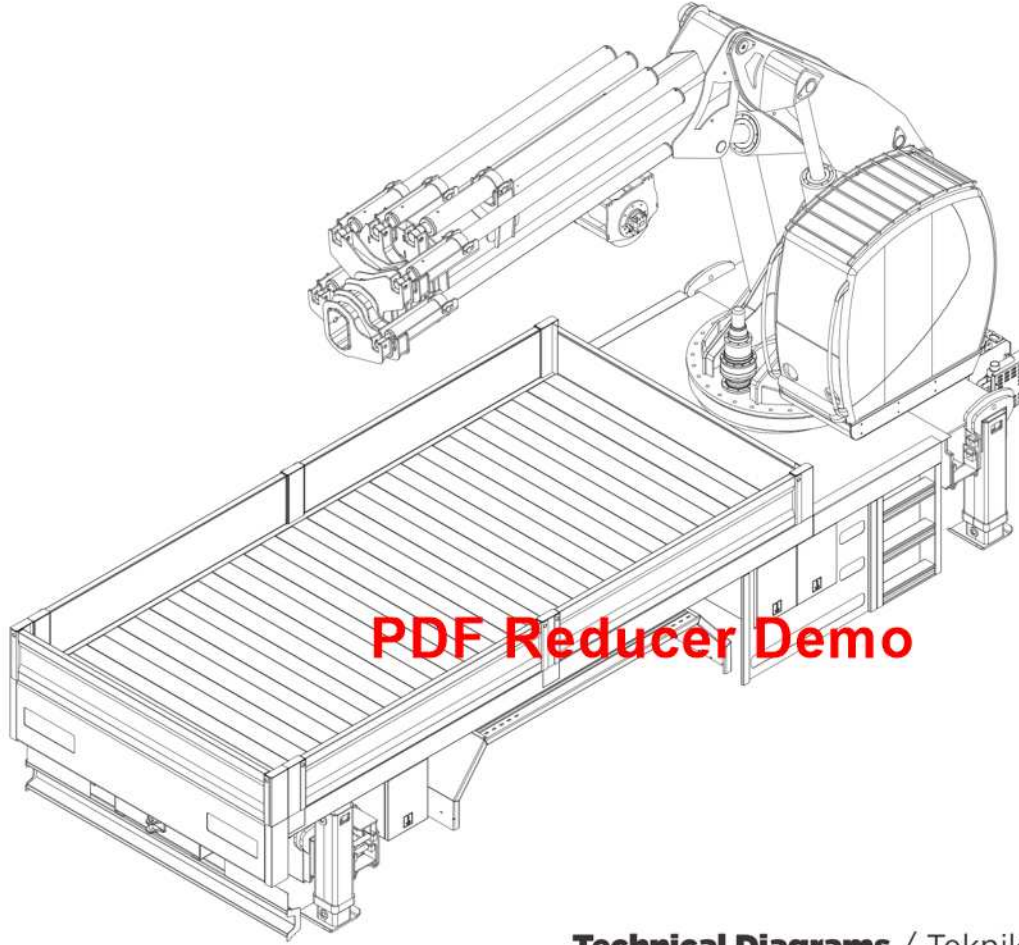

KONDORA
"ZİRVEDEKİ GÜCÜNÜZ"

KATLANIR
BOMLU VİNÇ
KNUCKLE BOOM CRANES

KDR 75
- SERIES -

75 TON/M

"ZİRVEDEKİ GÜCÜNÜZ"
YOUR POWER AT THE TOP

Technical Diagrams / Teknik Özellikler

KDR 75 YK6

Kg.	17350	14489	10373	7836	6122	4891	3968	3238	2638	2174
mt.	4.00	4.72	6.37	8.12	9.97	11.92	13.97	16.17	18.57	20.98

KDR 75 L6

Kg.	15470	13073	9108	6694	5079	3947	3118	2472	1947	1544
mt.	4.40	5.12	7.02	9.07	11.27	13.58	15.98	18.53	21.29	24.04