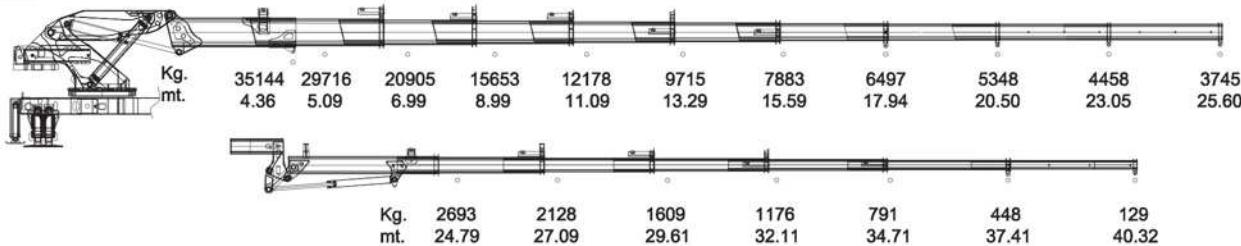

KDR 165 L7+L4