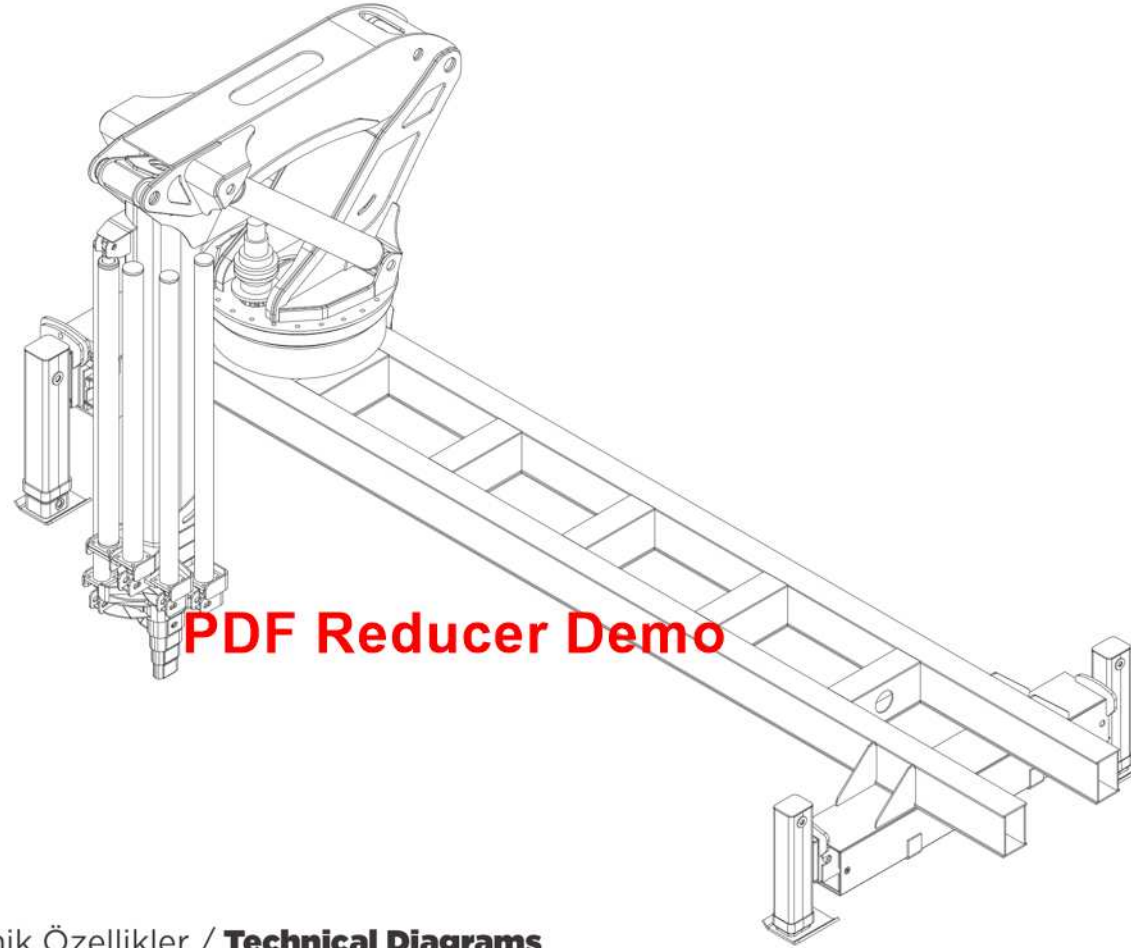

KATLANIR
BOMLU VİNC
KNUCKLE BOOM CRANES

KDR 60
- SERIES -

60 TON/M

"ZİRVEDEKİ GÜCÜNÜZ"
YOUR POWER AT THE TOP

Teknik Özellikler / **Technical Diagrams**

KDR 60 YK6

Kg.	14653	12126	8562	6407	4970	3946	3182	2581	2088	1697	
mt.	3.79	4.51	6.16	7.91	9.76	11.71	13.76	15.96	18.37	20.87	

KDR 60 L6

Kg.	13142	11021	7538	5468	4099	3157	2466	1934	1503	1162	
mt.	4.14	4.85	6.75	8.80	11.01	13.31	15.72	18.27	21.03	23.88