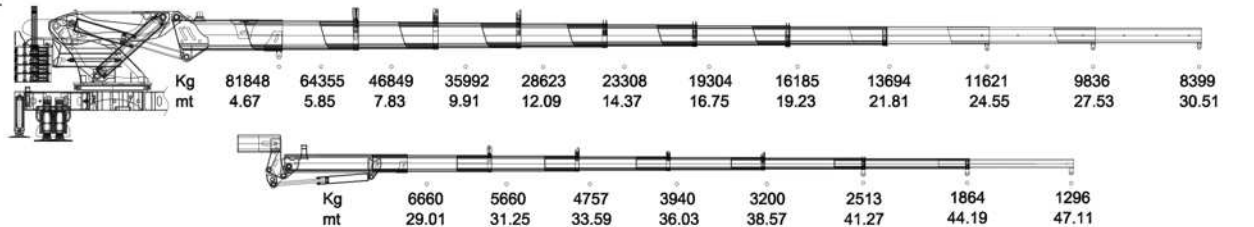

KDR 405 L8+L5